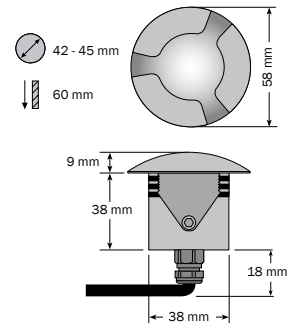

# Einbaustrahler dome-spot, 1 W

Recessed dome-spot, 1 W

Projecteur encastrable dome-spot, 1 W

- LED Effektlucht mit 1 W Power LED, Betrieb direkt an 24 V DC, als Wegemarkierung oder Effektleuchtung an Wänden und Decken; Montage in Boden, Wand und Decke
- überfahrbares, sandgestrahltes Gehäuse aus V4A Edelstahl, mit Montageklammer
- einzigartiges Design, mit 1- oder 3-fachem Lichtaustritt
- 0 - 100% dimmbar mit PWM-Dimmer über separaten Dimmeingang
- Temperaturbereich - 25°C bis + 50°C
- verschiedene Anschlussvarianten lieferbar

- LED effect lighting with 1 W Power LED, connects directly to 24 V DC, as path marker or for effect lighting on walls and ceilings; installation in floors, walls and ceilings
- drivable, sand-blasted housing made of stainless steel 316 L
- unique design, with 1x or 3x light beam
- 0 - 100% dimmable with PWM dimmer via separate dimming input
- operable temperature range - 25°C up to + 50°C
- different connection variants available

- lumière d'effet LED avec LED Power 1 W, sous tension directement avec 24 V CC, comme marquage d'allées ou éclairage d'effet sur les murs et les plafonds; montage au sol, au mur et au plafond*
- boîtier sablé et résistant au passage de véhicules en acier inoxydable V4A*
- design unique, avec une émission lumineuse multipliée 1 ou 3 fois*
- 0 - 100% variable à l'aide d'un variateur PWM via une entrée de variateur séparé*
- boîte gamme de température entre - 25°C et + 50°C*
- différentes variantes de branchements disponibles*

Art.-No.	Model			Watt	Design
<b>dome-spot 1 W</b>					
34101.XXX.XX	dome 1	V4A/316L	24 V DC <sup>2</sup>	1 W	1 x ●
34301.XXX.XX	dome 3	V4A/316L	24 V DC <sup>2</sup>	1 W	3 x ●

Art.-No.		Φ	CRI	Art.-No.	
XXXX.927.XX	☐ warm white, 2700 K	40 lm <sup>1</sup>	>90	XXXX.XXX.33	5 m
XXXX.930.XX	☐ warm white, 3000 K	40 lm <sup>1</sup>	>90	XXXX.XXX.34	10 m
XXXX.940.XX	☐ neutral white, 4000 K	42 lm <sup>1</sup>	>90	XXXX.XXX.41	0,3 m
XXXX.957.XX	☐ cool white, 5700 K	45 lm <sup>1</sup>	>90	XXXX.XXX.42	5 m